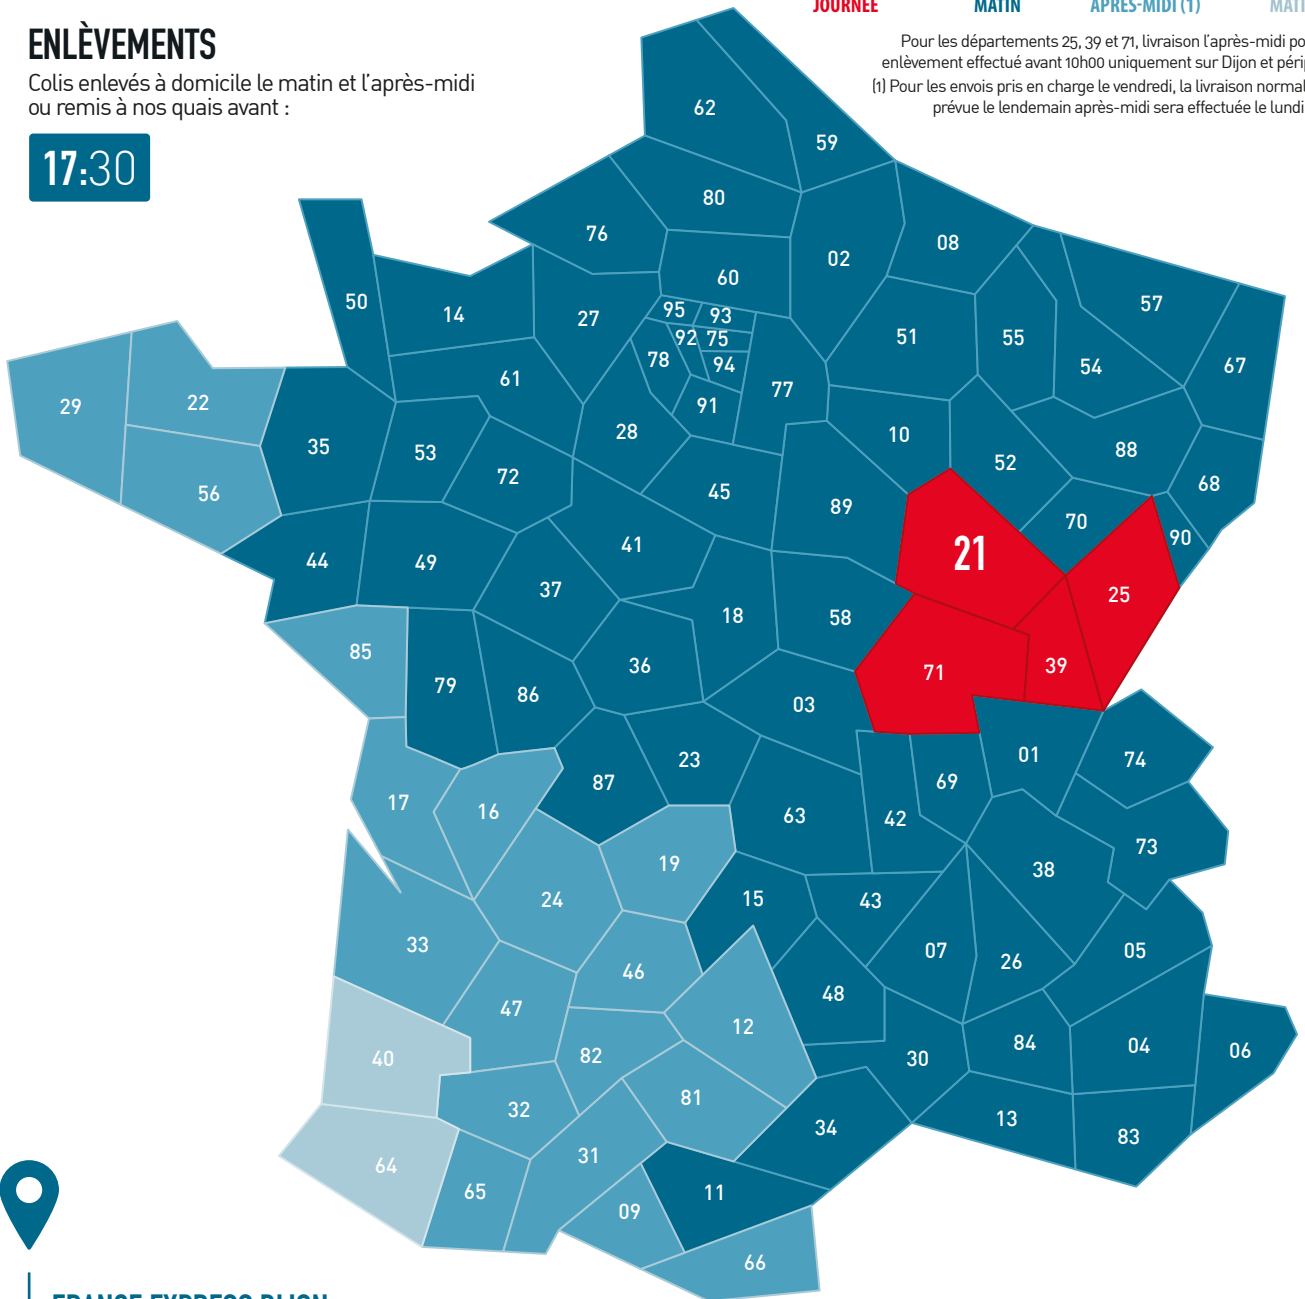

17:30

DÉLAIS

DEMI JOURNÉE

LENDEMAIN MATIN

LENDEMAIN APRÈS-MIDI (1)

SURLENDEMAIN MATIN

Pour les départements 25, 39 et 71, livraison l'après-midi pour tout enlèvement effectué avant 10h00 uniquement sur Dijon et périphérie.
(1) Pour les envois pris en charge le vendredi, la livraison normalement prévue le lendemain après-midi sera effectuée le lundi matin.